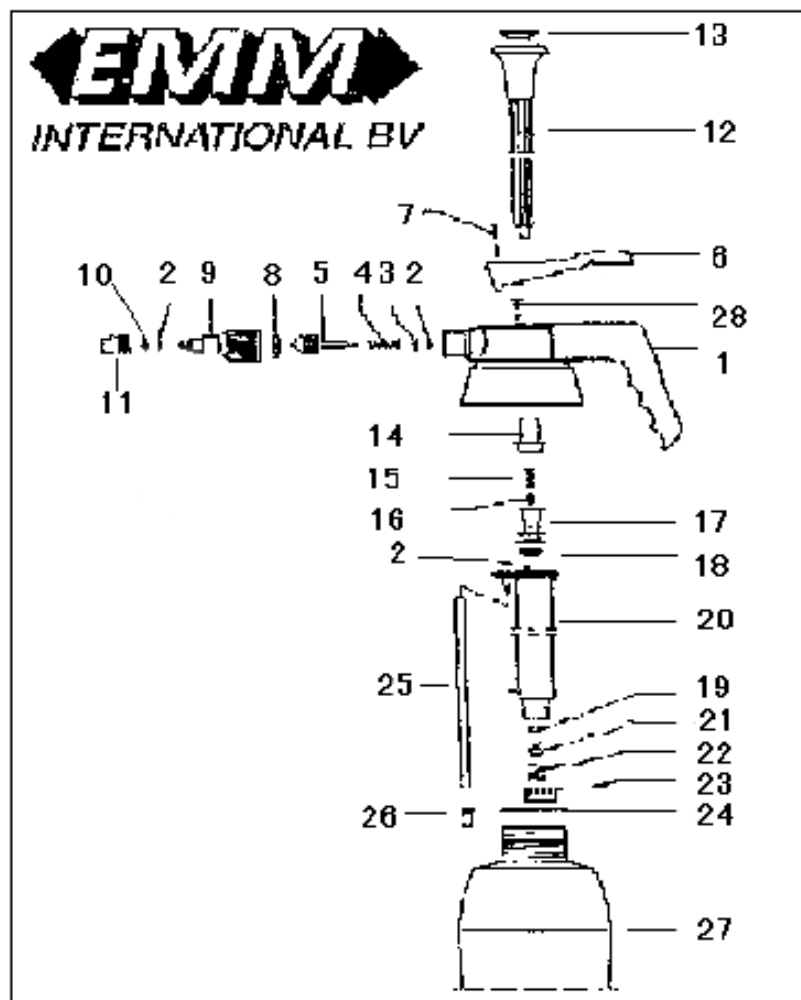

ポンプスプレー【アーチャン750】分解図

図番	内容
1	ボディ
2	Oリング (同形状3箇所を使用)
3	スプリング止め (No5に含まれる)
4	スプリング
5	バルブ (含む: No3)
6	レバー
7	Cリング
8	パッキン
9	ノズルボデー
10	ノズル
11	ノズルキャップ
12	シャフト (含む: 13番シャフトキャップ)
13	シャフトキャップ
14	スリーブ
15	スプリング
16	チェックバルブ
17	ピストン
18	Oリング
19	Oリング
20	シリンダー (部品設定なし)
21	チェックバルブ
22	スプリング
23	ボトムキャップ
24	Oリング
25	チューブ
26	フィルター
27	ボトル (部品設定なし)
28	ビス
B0061	パッキンセット (含む 2X3個 / 8/18/19/24)

※パッキン・Oリング類は B0061パッキンセットの販売になりますばら売りは御座いません
(部品番号 2・8・18・19・24)