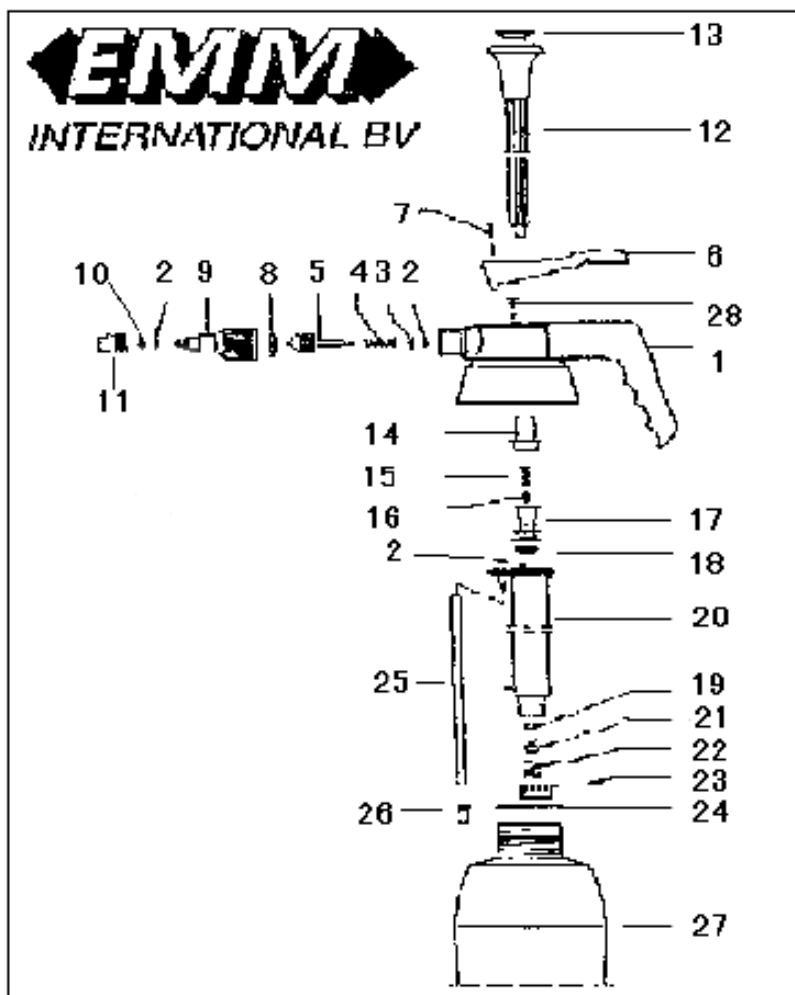

ポンプスプレー【アーチャン750】

図 番	内 容
1	ボディ
2	Oリング (同形状3箇所を使用)
3	スプリング止め (No5に含まれる)
4	スプリング
5	バルブ (含む: No3)
6	レバー
7	Oリング
8	パッキン
9	ノズルボデー
10	ノズル
11	ノズルキャップ (部品設定無し)
12	シャフト (含む: 13番シャフトキャップ)
13	シャフトキャップ
14	スリーブ
15	スプリング
16	チェックバルブ
17	ピストン
18	Oリング
19	Oリング
20	シリンダー
21	チェックバルブ
22	スプリング
23	ボトムキャップ
24	Oリング
25	チューブ
26	フィルター
27	ボトル (部品設定無し)
28	ビス
B0061	パッキンセット (含む 2X 3個 / 8 / 18 / 19 / 24)